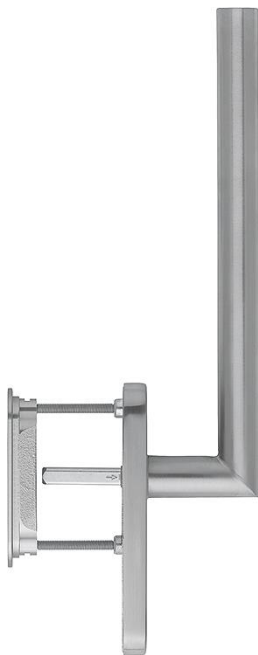

Karta techniczna produktu

Amsterdam

HS-E0400F-25/431N-AS/422

duraplus[®]

Numer artykułu	11622209
Kod EAN	4012789698190
Kraj pochodzenia	Niemcy
Taryfa towarowa	83024150
Grubość drzwi	75-80 mm
Wymiary kwadratu	10 mm
Otwór	bez otworu
Rozstaw	
Stopniowanie w °	180°
Śruby	M6x85 mm + M6x90 mm
Kolor	F31-1/F69 Alu kol stal szl. mat/ stal szl mat
Sortyment	Asortyment podstawowy
Jednostka pakowania	1
Karton	4

Komplet klamek HOPPE ze stali szlachetnej do drzwi balkonowych podnosząco-przesuwanych z wbudowanym uchwytem od strony zewnętrznej:

- Konstrukcja: klamka zespolona z szyldem
- Pozycjonowanie: 180° pozycjonowane kulkowe
- Konstrukcja wewnętrzna: zewnątrz brak, wewnątrz ZnAl, czopy stabilizujące
- Trzpień: trzpień pełny HOPPE niezespolony z klamką, ścięte krawędzie
- Mocowanie: zakryte, wkręty samogwintujące M6, przelotowe